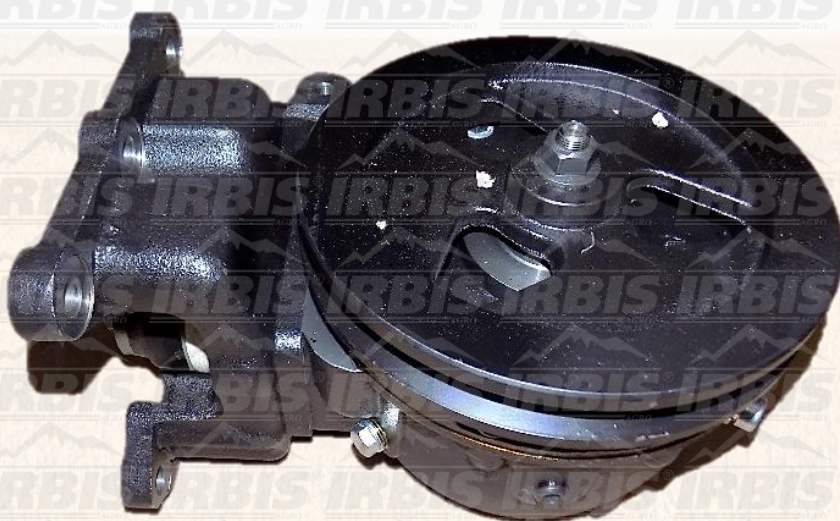

Редуктор МКШ привода косы жатки