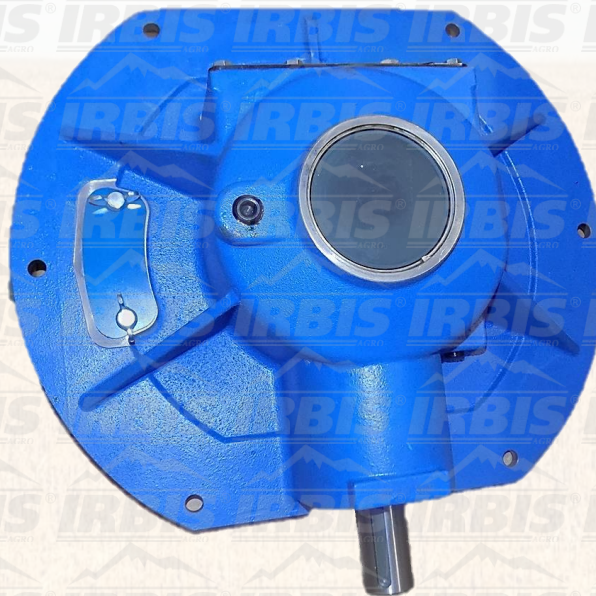

Каталожные номера:

84320052

Применение:

Case Combine(s) 5088/6088  
7088/7120/8120/9120  
New Holland /CR920/CR970  
CR9040/CR9060/CR9080  
CX840/CX860/CX880  
CX8070/CX8080/CX8090

**AGRI  
PARTS**

Редуктор угловой шнека выгрузки зерна