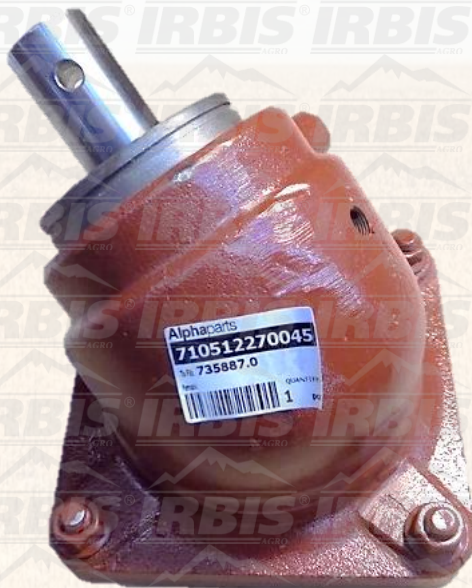

# CLAAS

Каталожные номера:

0006436561  
0006436562  
0006436563

Применение:

Commandor 112CS/228CS  
Dominator 68/118VX/140  
Lexion 470/570/580/600  
Medion 340  
Mega 202/203/208/360/370  
Tucano 340/430