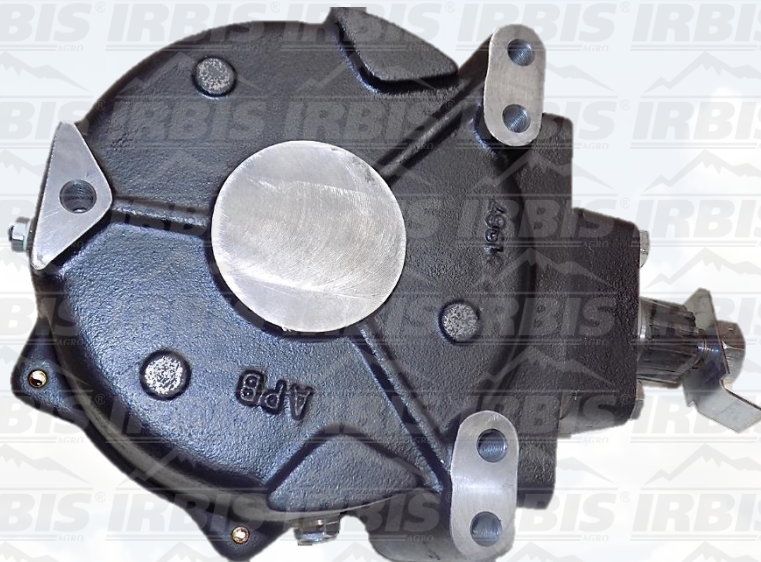

Каталожные номера:

85000175
85000176
89513022
9513022

Применение:

Case Header(s) 2010/2030
New Holland 8040/8050
8060/8070/8080/CR9060
CR9080/TF44/TF46/TF76
TF78/TX30/TX32/TX34/TX36
TX62/TX63/TX66/TX68

**AGRI
PARTS**

Редуктор МКШ привода косы жатки