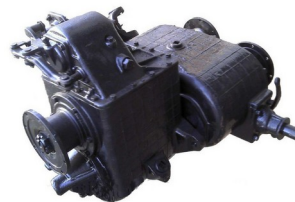

Раздаточная коробка

308   50312
50218   50412